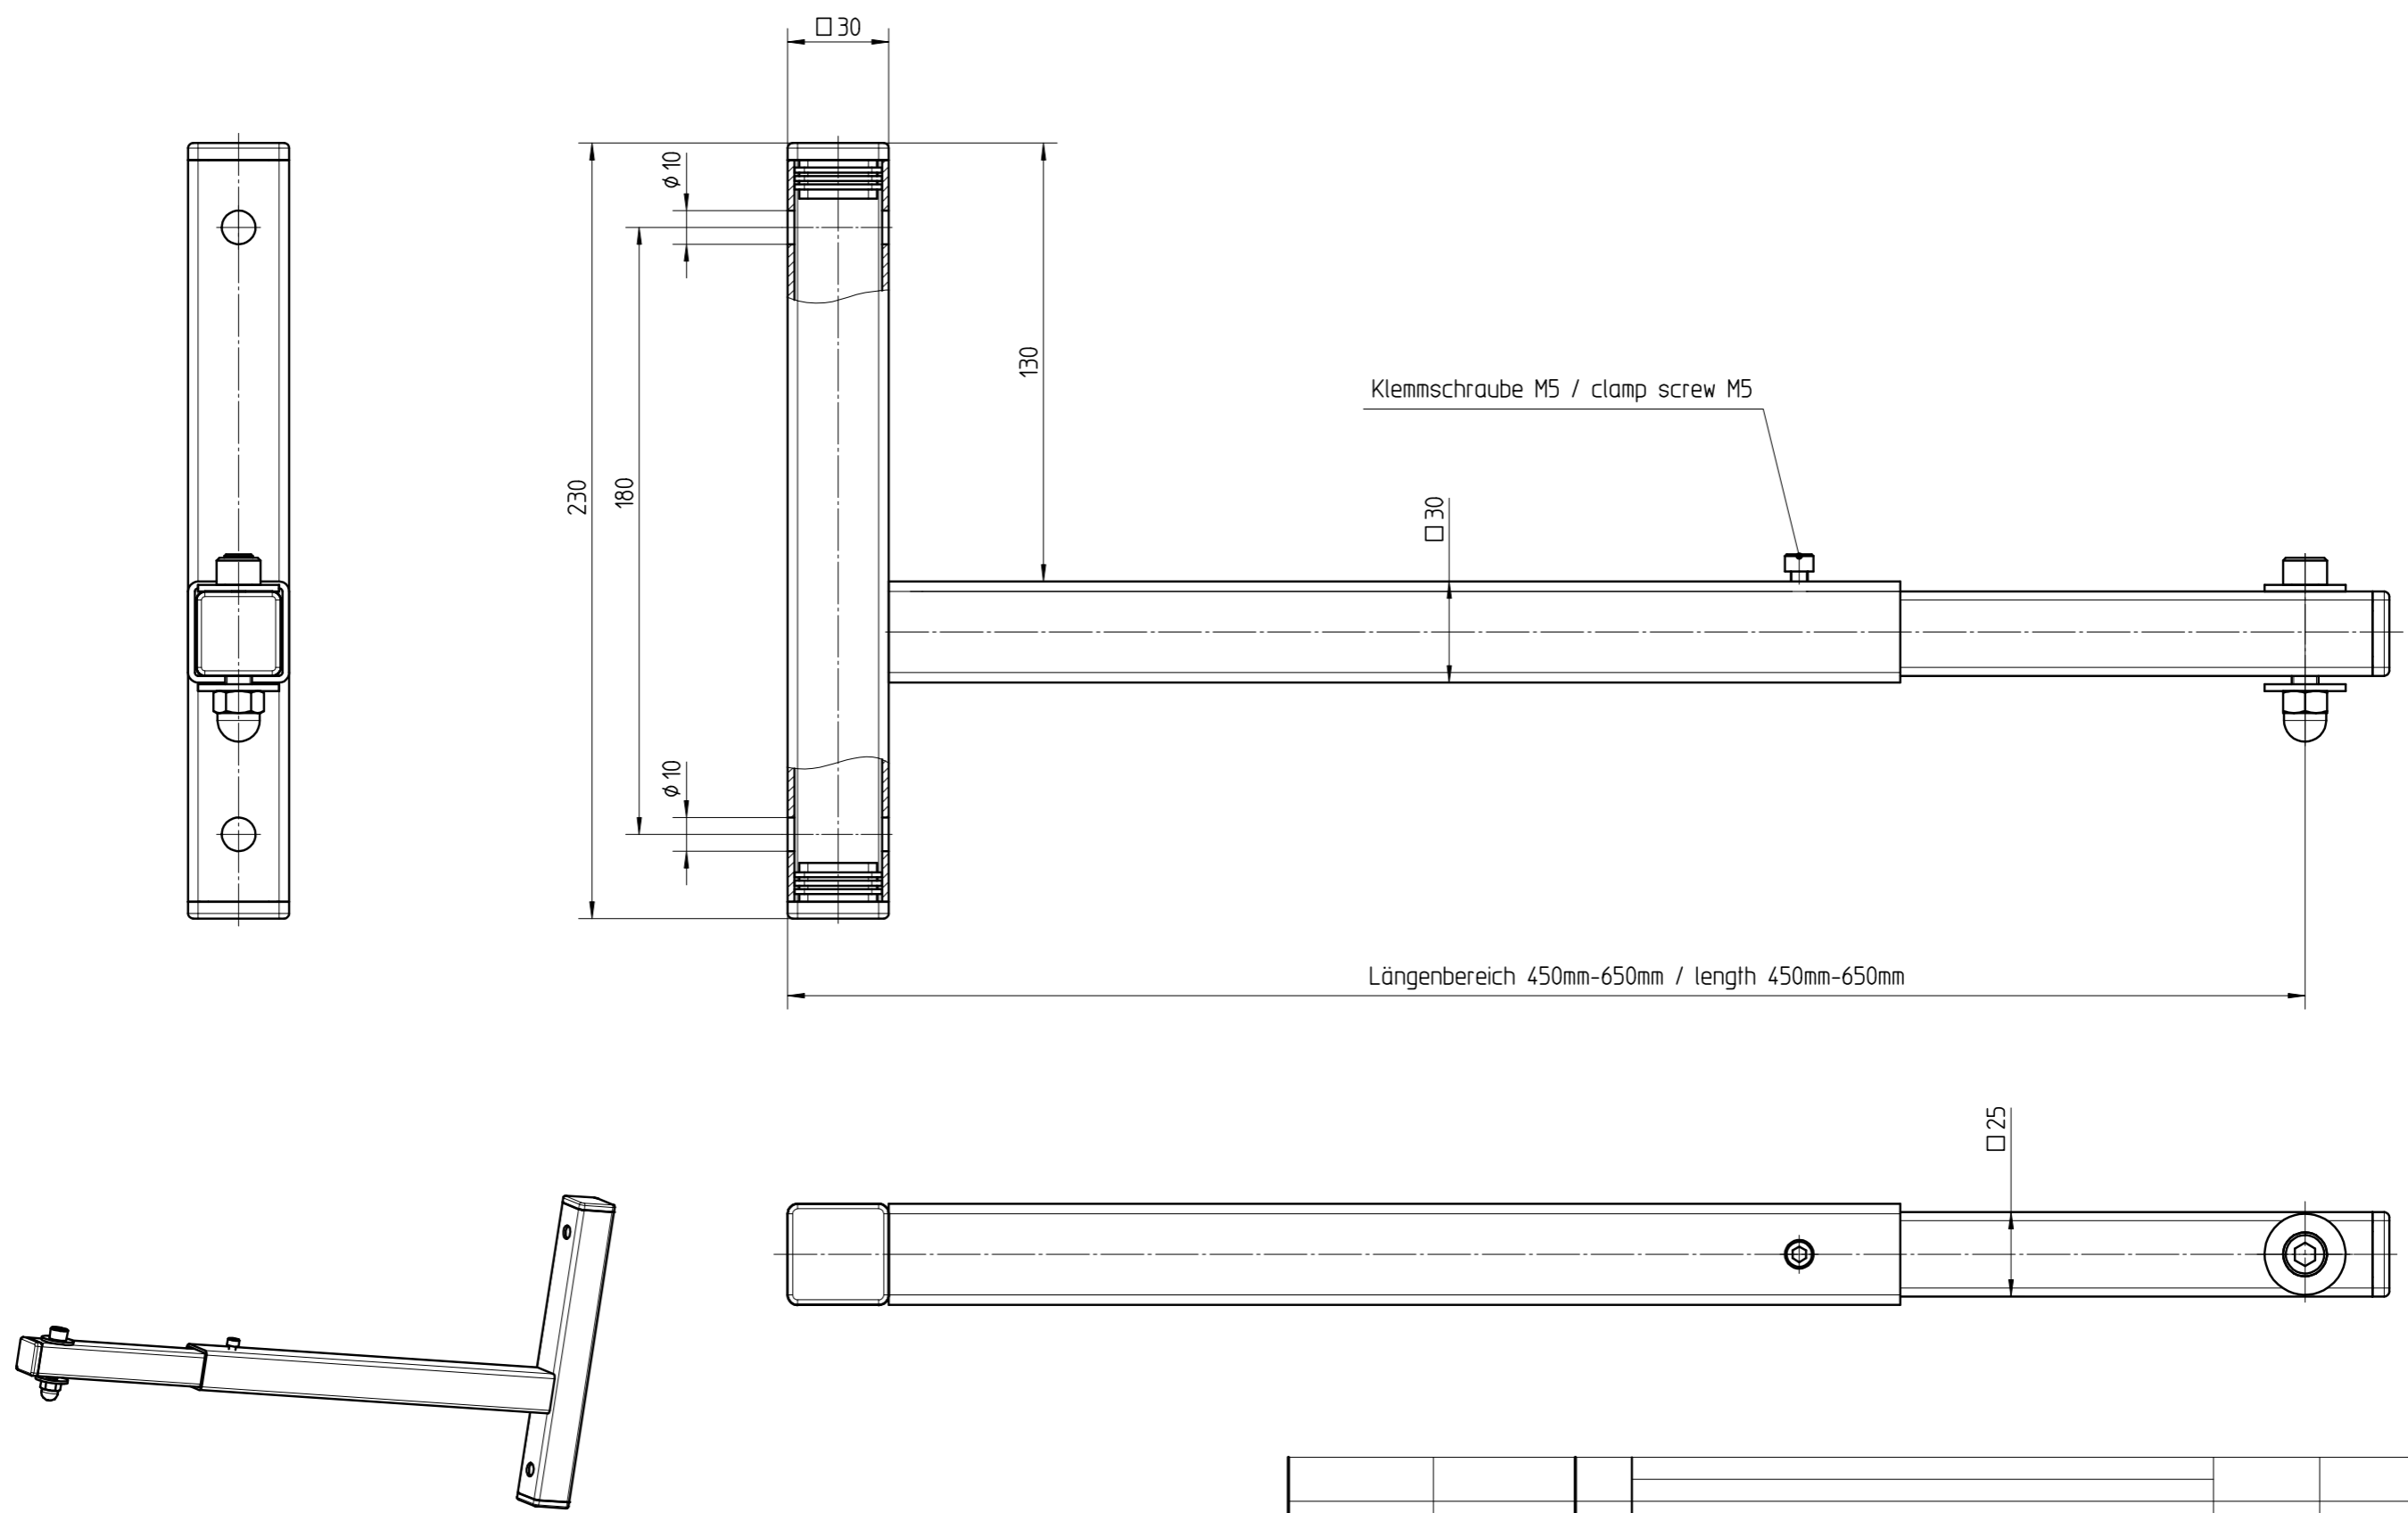

Lieferung der Wandkonsole inclusive / Delivery inclusive:  
 - 2x Sechskant-Holzschraube / 2x hexagon head screw  
 - 2x Scheibe / 2x washer  
 - 2x Dübel / 2x anchor

|   |  |   |                                    |                                       |   |                          |   |   |
|---|--|---|------------------------------------|---------------------------------------|---|--------------------------|---|---|
| Passmaß/tol.dimens.                                 |  | Abmaß/allowance   |                                    | Änderung / changing                   |   |                          | Datum / Date  | gezeichnet / freigegeben<br>drawn / checked |
| Freimaßtoleranz<br>general tolerance<br>ISO 2768-mK |  | gezeichnet<br>drawn   | Datum/Date<br>22.08.07             | Name/Name<br>oehlerc                  | Benennung<br>Wandkonsole mit Montagebügel<br>Laenge 170mm und 300mm |                          | Description<br>wall bracket with mounting angle<br>length 170mm and 300mm |   |
| Werkstoff / Material<br>W.-Nr. 1.4301<br>(304)      |  | Maßstab<br>Scale<br>1:2   | freigegeben<br>checked<br>06.09.07 | Sum                                   | Art.Nr. / Art.No.<br>MB3114   |                          | Änd.-Zust. / Vers.<br>-   |   |
| Originalformat<br>size of origin<br>A3              |  | VEGA<br>VEGA Grieshaber KG<br>Postfach 1142<br>77757 Schiltach<br>Germany |                                    | Zchns.-Nr. /<br>Drawing No.<br>MB3114 |   | Var.Fam.2:<br>Var.Fam.2: |   |   |
|   |  | Teil ähnl. / sim. part  |                                    | Ersatz f. / replacement f.            |   | Arb.Anw. / work.instr.   |   |   |