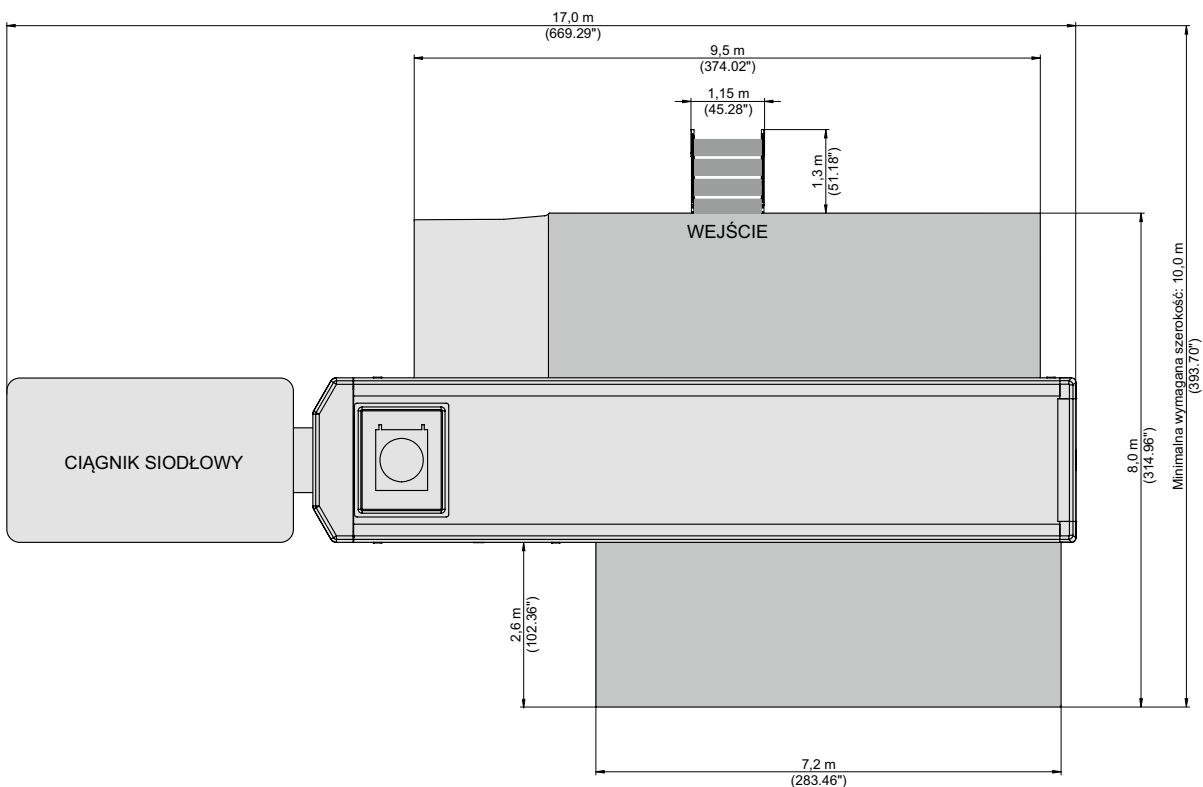

INFORMACJE TECHNICZNE

Poniżej przedstawiamy wymogi dla wizyty VEGATRUCK:

DOJAZD

Droga dojazdowa powinna mieć przynajmniej 4 m szerokości i minimalny prześwit pionowy 4 m, zapewniać odpowiednie pole manewru i nie być drogą przelotową.

WYMIARY VEGATRUCK

Długość całkowita: 17 m

Długość przyczepy: 11,78 m

Wysokość: 4 m

Szerokość (po rozłożeniu): 8 m

Waga: 38 t

PRZYGOTOWANIE

Przed rozpoczęciem spotkania VEGATRUCK wymaga rozstawienia i przygotowania (około 2,5 godziny od przyjazdu). Jeśli szkolenie jest organizowane w godzinach porannych, VEGATRUCK powinien przyjechać dzień wcześniej.

PRZESTRZEŃ PARKINGOWA

Przestrzeń parkingowa musi być równa i stabilna, w zasięgu spaceru dla odwiedzających. Powinno to być możliwie ciche miejsce. Co więcej, w najbliższym otoczeniu nie powinno być włazów i studzienek.

Jeśli teren Twojej firmy nie spełnia tych wymagań, możesz poszukać innego miejsca, np. parkingu hotelowego, który zapewni wystarczającą przestrzeń, żeby rozstawić VEGATRUCK.

Jeśli na miejscu jest możliwość podpięcia do zasilania (380 V), chętnie z niej skorzystamy. Jeśli nie, to również nie stanowi problemu. VEGATRUCK posiada agregat.

Przywozimy ze sobą świeżą wodę i wodę potrzebną do naszych modeli. Na miejscu nie jest wymagane podłączenie wody ani odpływu ścieków.