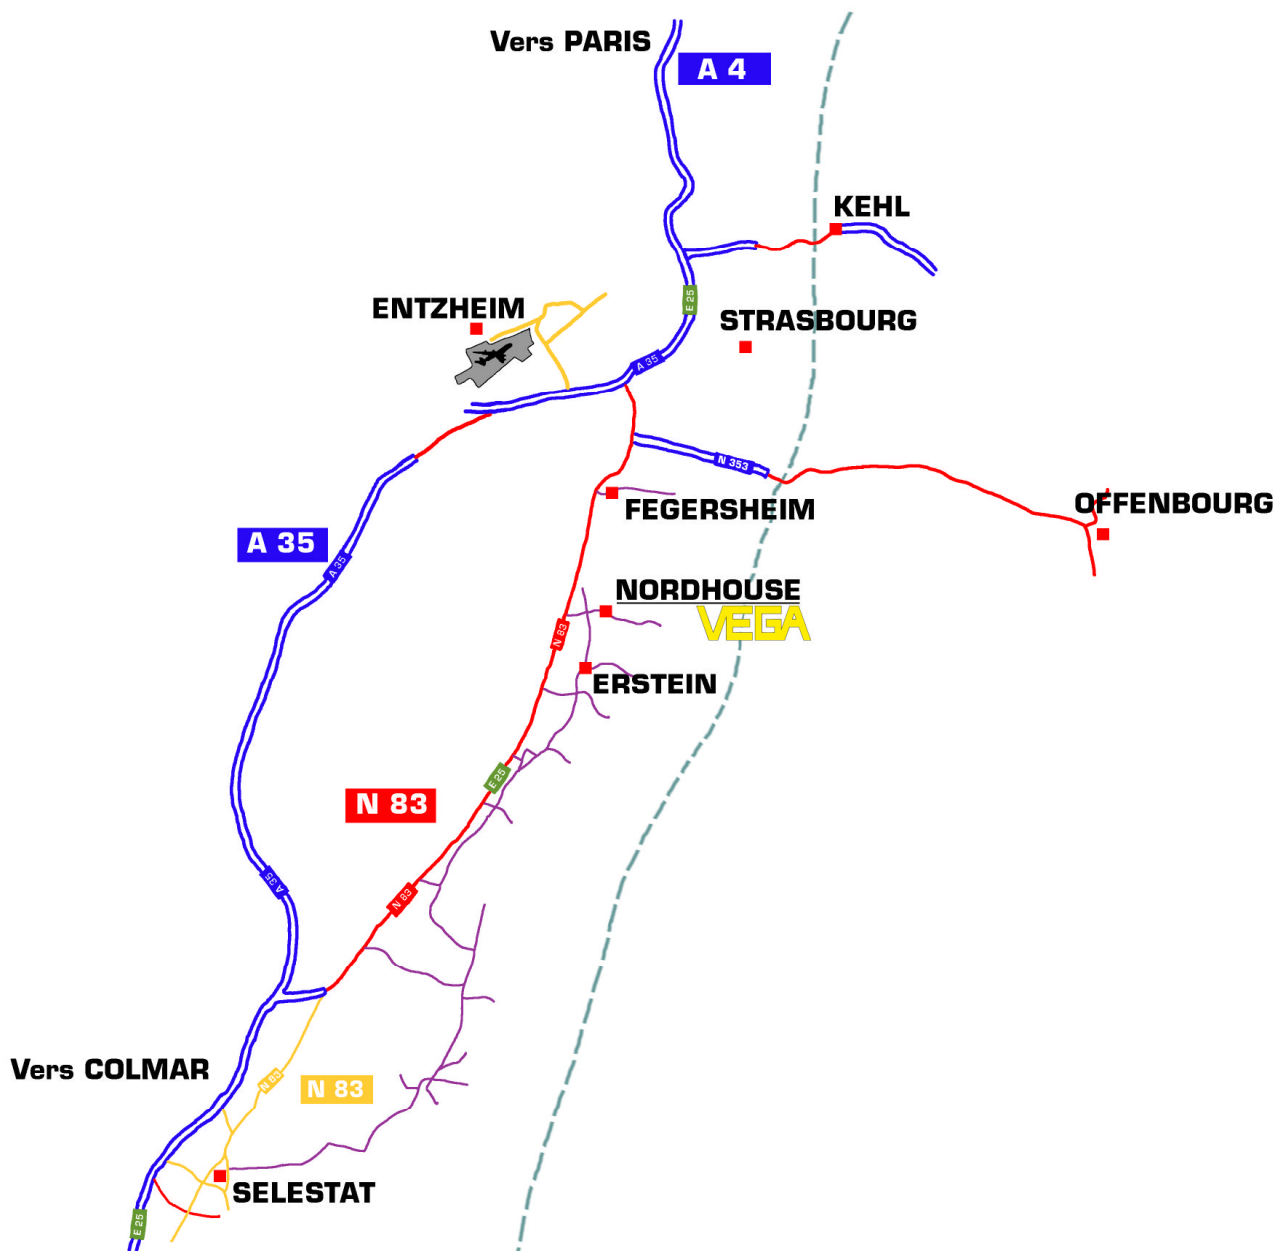

PLAN D'ACCES VEGA TECHNIQUE – NORDHOUSE

Depuis Gare SNCF STRASBOURG (22 km) :

Sortir de STRASBOURG et prendre l'autoroute A35/E25 direction COLMAR, SAINT-DIE, OFFENBURG.

Prendre la sortie N°7 direction OFFENBURG, ERSTEIN, ILLKIRCH-GRAFFENSTADEN, VIGIE. Continuer sur la N83/E25 et suivre la direction FEGERESHEIM, ERSTEIN, COLMAR. Après FEGERESHEIM, prendre la sortie NORDHOUSE (D207).

Depuis Aéroport STRASBOURG-ENTZHEIM (20 km) :

Sortir de l'aéroport à droite sur la D221, puis la D400.

Après 5-6 km, prendre l'autoroute direction STRASBOURG, ILLKIRCH-GRAFFENSTADEN. Prendre la sortie N°7 direction OFFENBURG, OSTWALD, LA VIGIE. Continuer sur la N83/E25 et suivre la direction SAINT-DIE, COLMAR, ERSTEIN, FEGERESHEIM. Après FEGERESHEIM, prendre la sortie NORDHOUSE (D207).

Depuis COLMAR-MULHOUSE :

Suivre l'autoroute A35 direction STRASBOURG.

Après SELESTAT, prendre la sortie N°14 (N83/E25) direction ERSTEIN-BENFELD.

Après ERSTEIN, prendre la sortie NORDHOUSE (D888).

Depuis OFFENBURG :

En arrivant en France après le pont Pierre Pflimlin, continuer sur la N353 direction COLMAR, STRASBOURG.

A FEGERSEIM, sortir sur la N83/E25, direction SAINT-DIE, COLMAR, FEGERSEIM.

Après FEGERSEIM, prendre la sortie NORDHOUSE (D207).