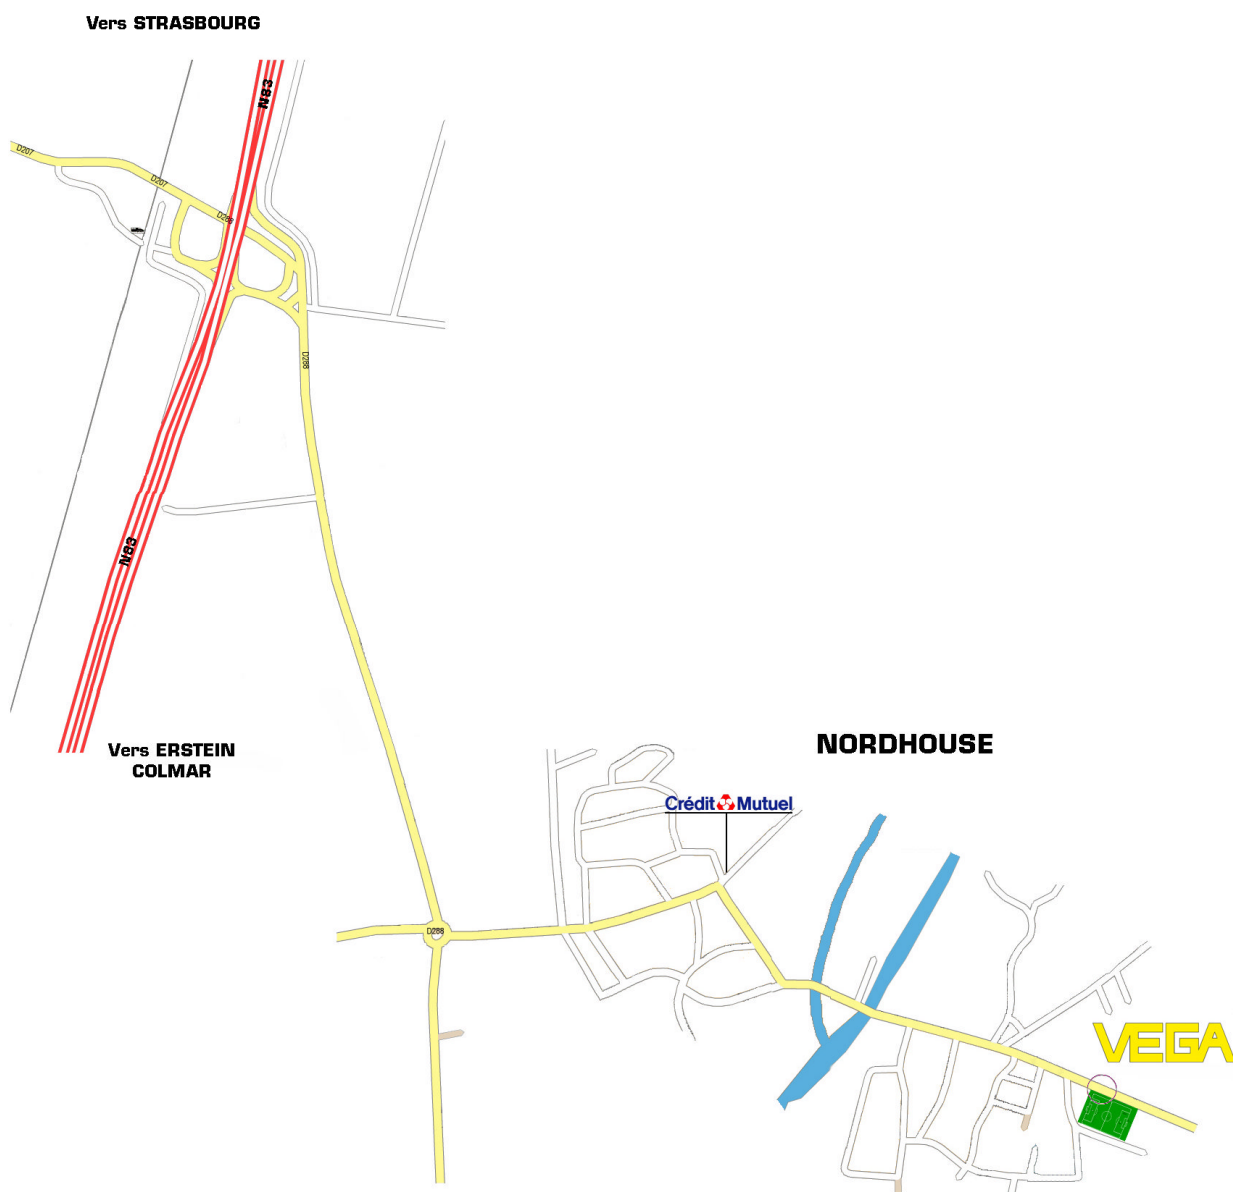

Depuis COLMAR-MULHOUSE :

Suivre l'autoroute A35 direction STRASBOURG.

Après SELESTAT, prendre la sortie N°14 (N83/E25) direction ERSTEIN-BENFELD.

Après ERSTEIN, prendre la sortie NORDHOUSE (D888).

Depuis OFFENBURG :

En arrivant en France après le pont Pierre Pflimlin, continuer sur la N353 direction COLMAR, STRASBOURG.

A FEGERSEIM, sortir sur la N83/E25, direction SAINT-DIE, COLMAR, FEGERSEIM.

Après FEGERSEIM, prendre la sortie NORDHOUSE (D207).

Arrivé sur Nordhouse...

au rond-point, rentrer dans Nordhouse, puis traverser complètement le village en restant sur la rue principale (direction D468), VEGA est le dernier bâtiment sur la gauche.

VEGA Technique SAS
15, rue du Ried - Zone artisanale
67150 NORDHOUSE
Tél : 03 88 59 01 50
Fax : 03 88 59 01 51