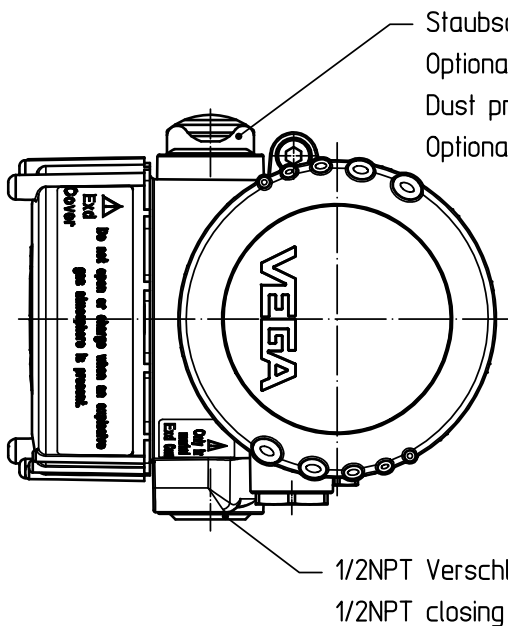

Bei Ausführung DIS-Anschluss:
 Anschlussstecker M12x1 eingebaut.
 At version DIS-connection:
 Connection plug M12x1 installed.

Staubschutzkappe
 Optional VEGA Kabelverschraubung nach MB3536 beigelegt.
 Dust protective cap
 Optionally VEGA cable gland according to MB3536 enclosed.

		06	Entlüftungsfiter am Gehäusehals entfällt. Dom M16x1,5 wird 7mm länger. Filter at the housing connection is removed. Steeve M16x1,5 is 7mm longer.	19381	18.06.2013	lizenberger oehlerc	
		05	Umstellung auf plics plus (Änd.-Nr.12561) Change to plics plus (ch.-no.12561)	12561	23.06.2009	lizenberger dietmeierj	
		04	2.32375 war 2.26773; 2.32604 hinzu (s. Änderung Nr. 9458) 2.32375 was 2.26773; 2.32604 added (see changing no. 9458)	9458	09.10.2006	moreiras dietmeierj	
		03	Stecker entfaellt bei Standardversion. (Aend.-Nr. 7216) At standard version plug canceled.	7216	07.07.2004	dietmeierj dietmeierj	
Passmaß/tol.dimens.	Abmaß/allowance	Änderung / revision			Änd. Nr. / ECN no.	Datum / Date	gezeichnet / freigegeben drawn / checked
	Freimaßtoleranz general tolerance	gezeichnet drawn	Datum/Date 25.03.2003	Name/Name moreiras	Benennung Sensorgehaeuse 2-Kammer Al Exd 1/2NPT Maßzeichnung		Description sensor housing 2-chamber al Exd 1/2NPT dimension drawing
		freigegeben checked	31.03.2003	dietmeierj			
Werkstoff / Material		Maßstab Scale 1:2	 VEGA Grieshaber KG Postfach 1142 77757 Schiltlach Germany		Art.Nr. / Art.No. MB2012	Änd.-Zust. / Rev. 06	
		Originalformat size of origin A4			Zchngs.-Nr. / Drawing No. MB2012		Var.Fam.2:
		Blatt / Sheet von / of 1 / 1	Teil ähnl. / sim. part		Ersatz f./replacement f.		Arb.Anw. / work.instr.
							Alle Maße in mm !