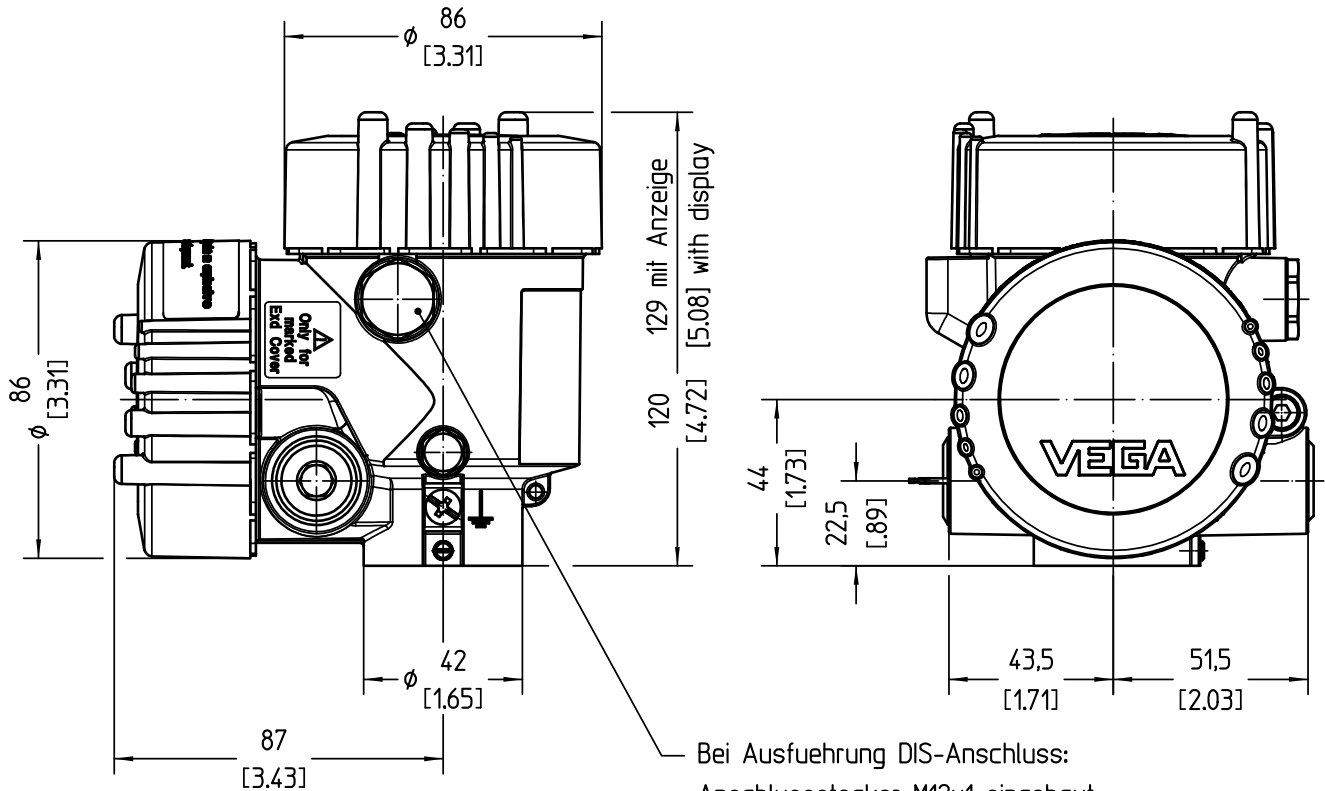

Bei Ausführung DIS-Anschluss:
 Anschlussstecker M12x1 eingebaut.
 At version DIS-connection:
 Connection plug M12x1 installed.

Staubschutzkappe
 Optional VEGA Kabelverschraubung nach MB3536 beigelegt.
 Dust protective cap
 Optionally VEGA cable gland according to MB3536 enclosed.

		06	Entlüftungsfiter am Gehäusehals entfällt. Dom M16x1,5 wird 7mm länger. Filter at the housing connection is removed. Steeve M16x1,5 is 7mm longer.	19381	18.06.2013	lizenberger oehlerc	
		05	Umstellung auf plics plus (Änd.-Nr.12561) Change to plics plus (ch.-no.12561)	12561	23.06.2009	lizenberger dietmeierj	
		04	2.32375 war 2.26773; 2.32604 hinzu (s. Änderung Nr. 9458) 2.32375 was 2.26773; 2.32604 added (see changing no. 9458)	9458	09.10.2006	moreiras dietmeierj	
		03	Stecker entfaellt bei Standardversion. (Aend.-Nr. 7216) At standard version plug canceled.	7216	07.07.2004	dietmeierj dietmeierj	
Passmaß/tol.dimens.	Abmaß/allowance	Änderung / revision			Änd. Nr. / ECN no.	Datum / Date	gezeichnet / freigegeben drawn / checked
	Freimaßtoleranz general tolerance	gezeichnet drawn	Datum/Date 25.03.2003	Name/Name moreiras	Benennung Sensorgehaeuse 2-Kammer Al Exd 1/2NPT Maßzeichnung		Description sensor housing 2-chamber al Exd 1/2NPT dimension drawing
		freigegeben checked	31.03.2003	dietmeierj			
Werkstoff / Material		Maßstab Scale 1:2	 VEGA Grieshaber KG Postfach 1142 77757 Schiltlach Germany		Art.Nr. / Art.No. MB2012	Änd.-Zust. / Rev. 06	
		Originalformat size of origin A4			Zchngs.-Nr. / Drawing No. MB2012		Var.Fam.2:
		Blatt / Sheet von / of 1 / 1	Teil ähnl. / sim. part		Ersatz f./replacement f.		Arb.Anw. / work.instr.
							Alle Maße in mm !