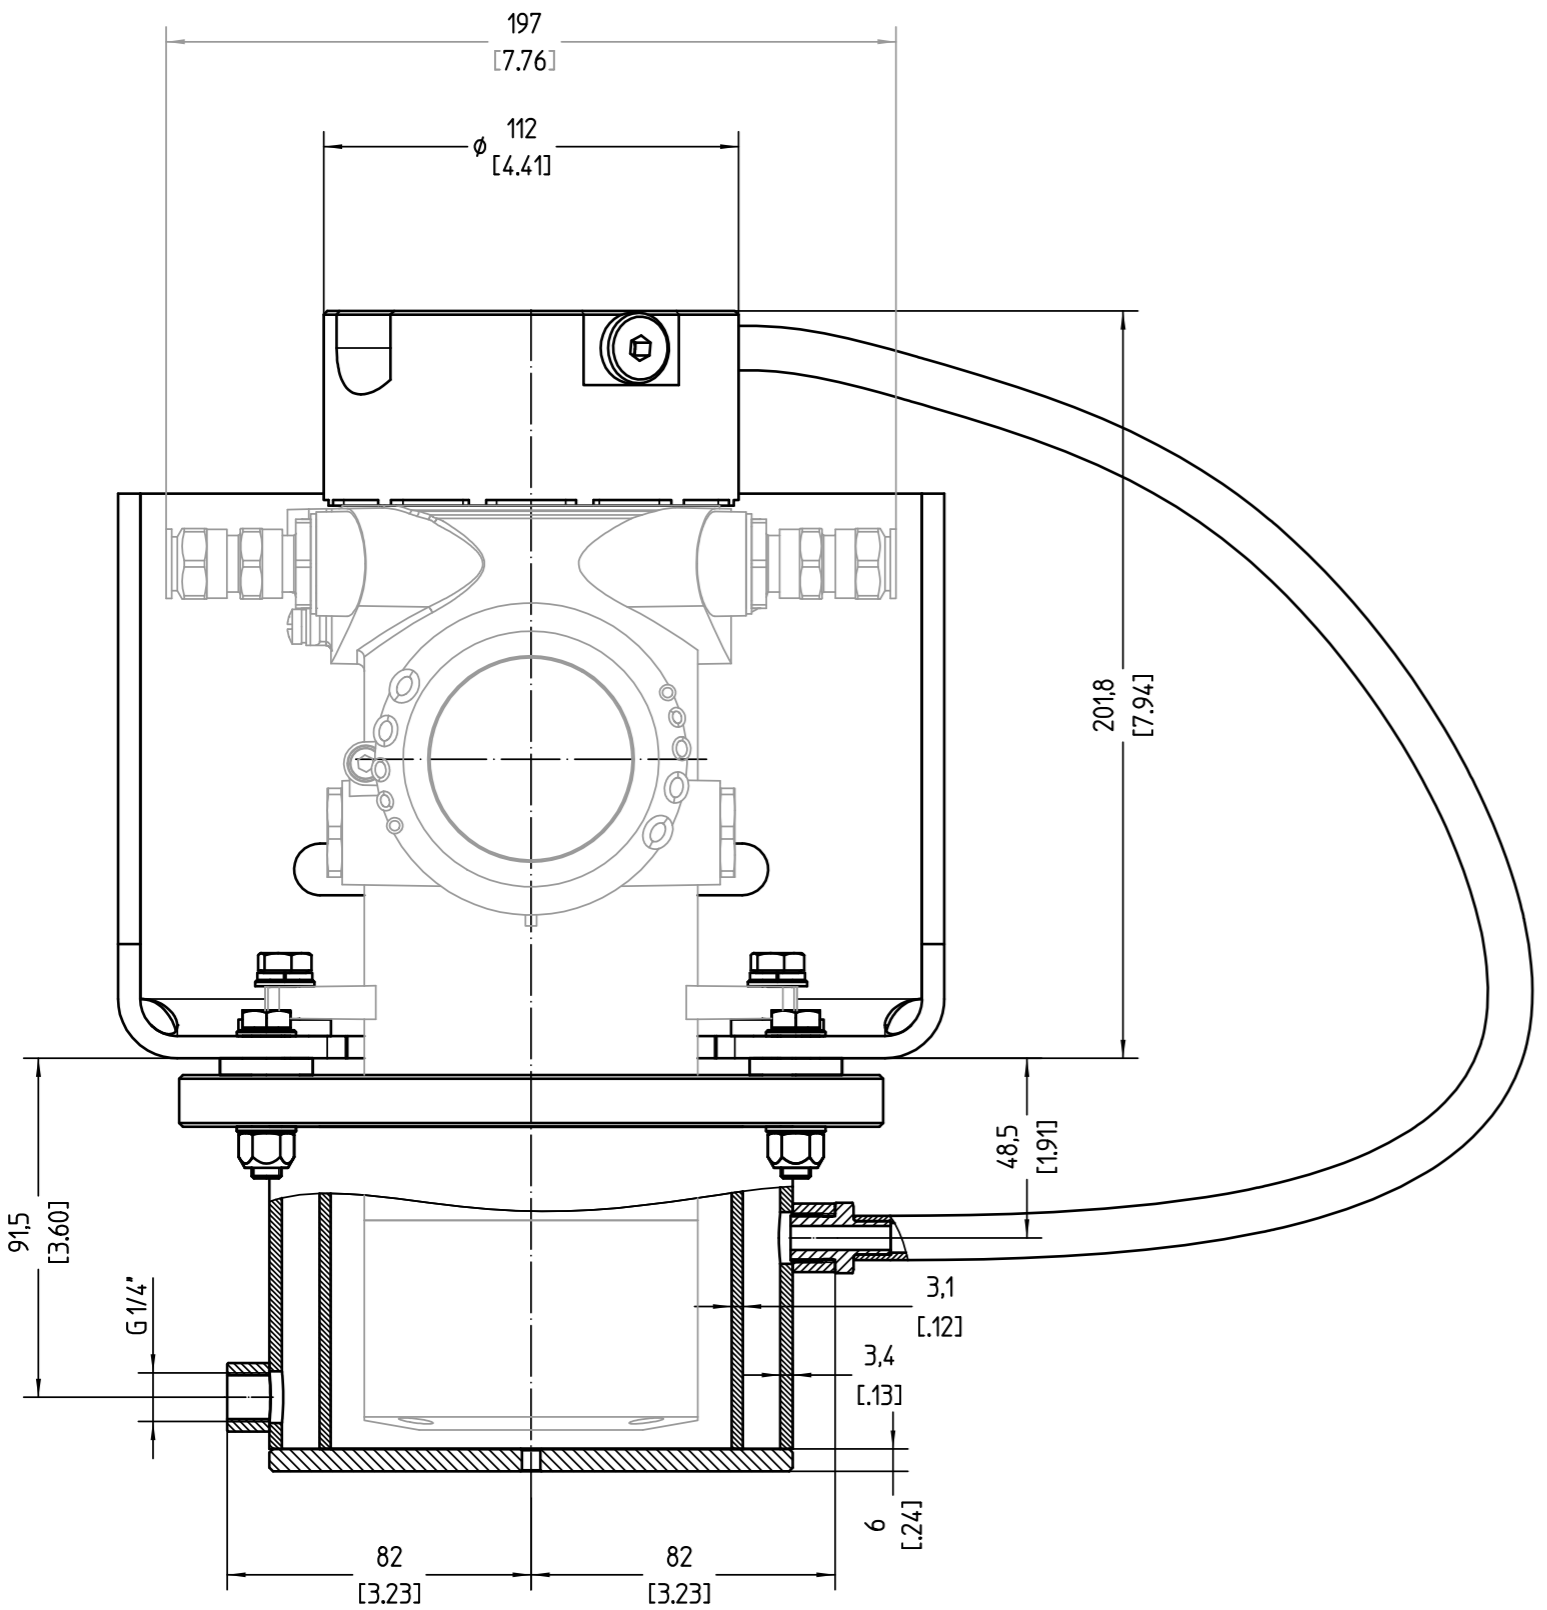

4x Anschluss G1/4"
 4x connection G1/4"
 1/4 NPT Adapter optional
 Adapter 1/4 NPT optional

Dargestelltes Befestigungszubehör ist im Lieferumfang enthalten!
 Pictured mounting brackets included in delivery!

Bemassungen / Dimensions: mm (inches)

Passmaß/tol.dimens.		Abmaß/allowance		Änderung / revision		And. Nr. / Date		gezeichnet / freigegeben	
Freimaß/tolerance		general tolerance		gezeichnet drawn	Datum/Date	Name/Name	Benennung	Description	
				freigegeben checked	05.08.2016	moreiras	Kühlung POINTRAC31	cooling POINTRAC31	
					22.08.2016	oehlj	mit wassergekühltem Deckel	with water-cooled lid	
Werkstoff / Material		Maßstab Scale		Art.Nr. / Art.No.		Zchngs.-Nr. / Drawing No.		And.-Zust. / Rev.	
		1:2		MB6939		MB6939			
		Originalformal size of origin		Var.Fam.: PT-C31.XXWX002XXXX		Var.Fam.2:			
		A2		VEGA Grieshaber KG		Ersatz f./replacement f.			
		Blatt / Sheet		Postfach 142					
		1 von 1		77757 Schlittach					
				Germany					
				Arb.Anw. / work.instr.					