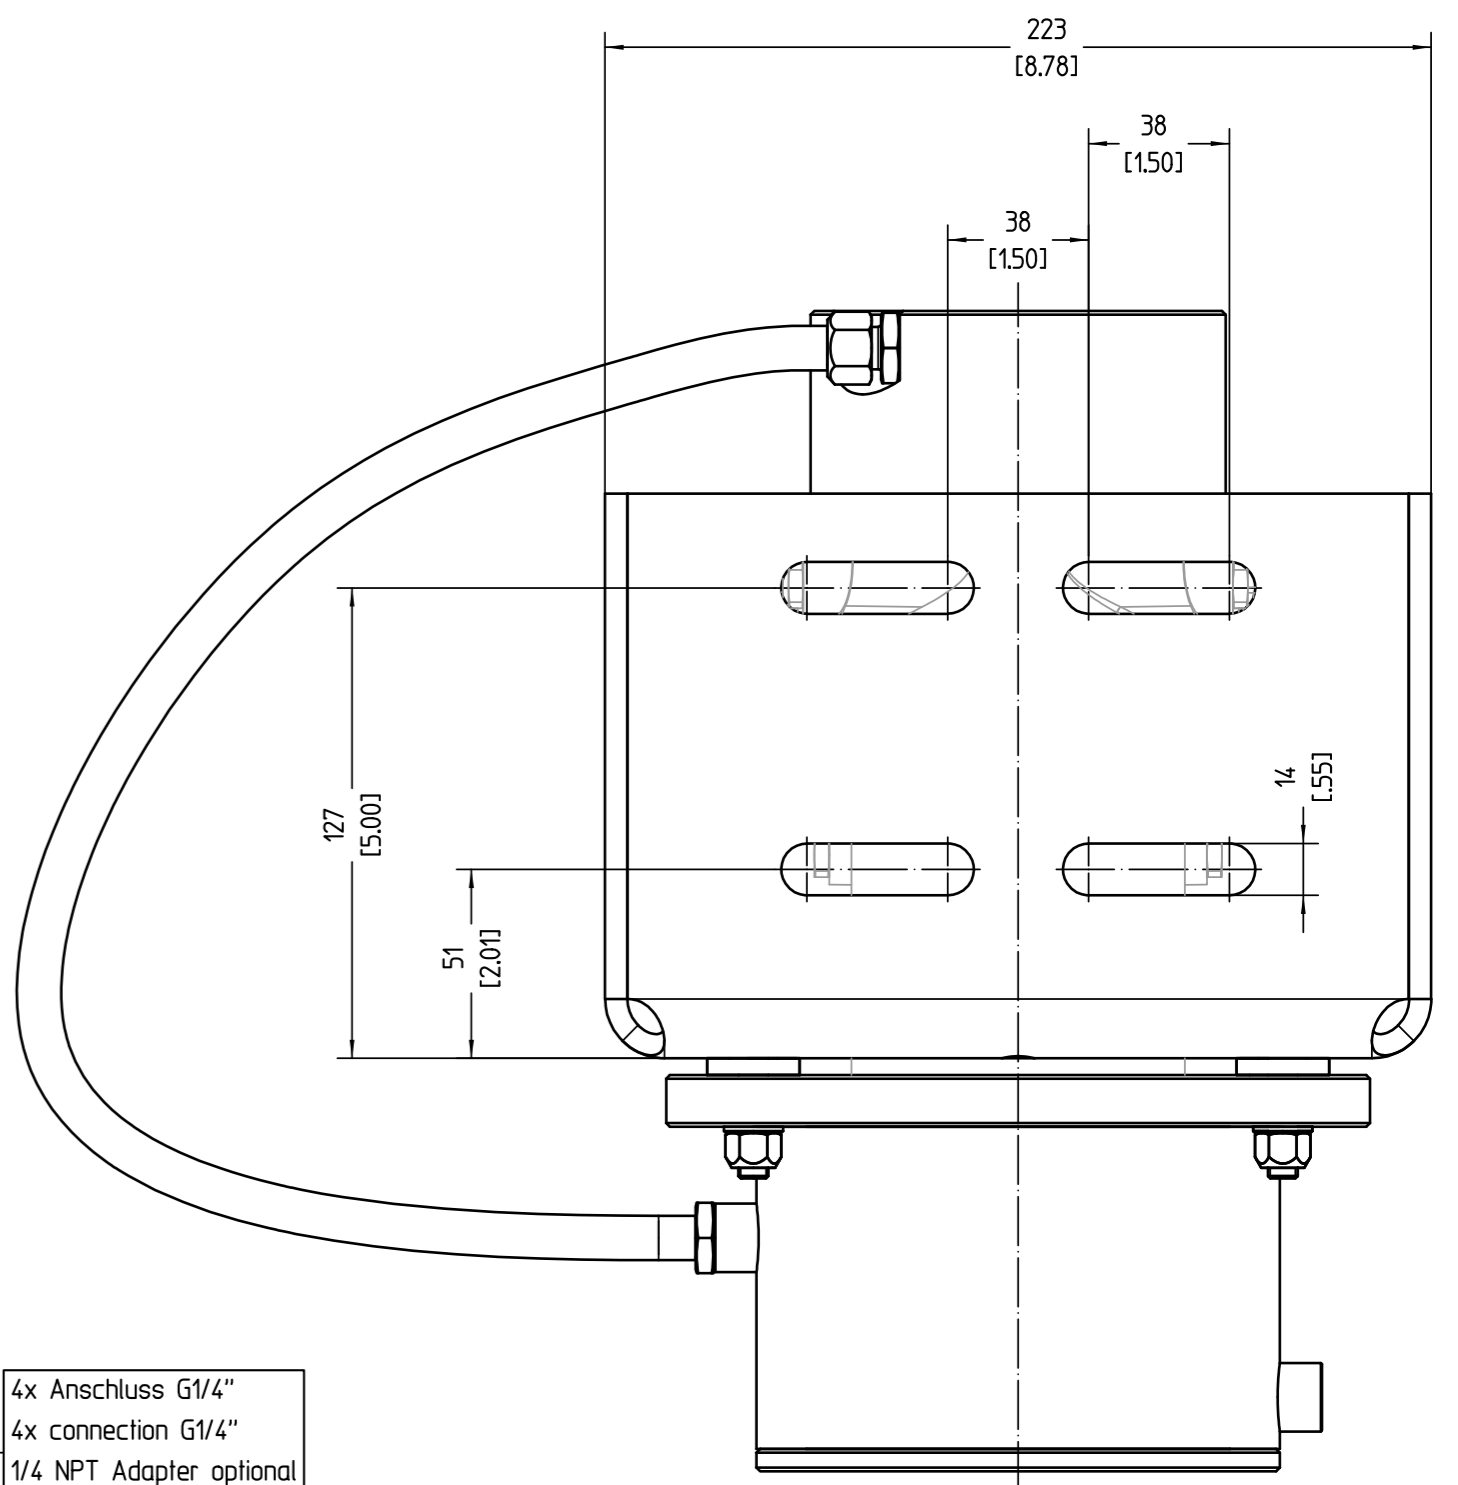

4x Anschluss G1/4"
 4x connection G1/4"
 1/4 NPT Adapter optional
 Adapter 1/4 NPT optional

Dargestelltes Befestigungszubehör ist im Lieferumfang enthalten!
 Pictured mounting brackets included in delivery!

Bemassungen / Dimensions: mm (inches)

Passmaß/tol.dimens.		Abmaß/allowance		Änderung / revision		And. Nr. / Date		gezeichnet / freigegeben	
Freimaß/tolerance		general tolerance		gezeichnet drawn	Datum/Date	Name/Name	Benennung	Description	
				freigegeben checked	05.08.2016	moreiras	Kühlung POINTRAC31	cooling POINTRAC31	
					22.08.2016	oehlj	mit wassergekühltem Deckel	with water-cooled lid	
Werkstoff / Material		Maßstab Scale		Art.Nr. / Art.No.		Zchngs.-Nr. / Drawing No.		And.-Zust. / Rev.	
		1:2		MB6939		MB6939			
		Originalformal size of origin		Var.Fam.: PT-C31.XXWX002XXXX		Var.Fam.2:			
		A2		VEGA Grieshaber KG		Ersatz f./replacement f.			
		Blatt / Sheet		Postfach 142					
		1 von 1		77757 Schlittach					
				Germany					
				Arb.Anw. / work.instr.					