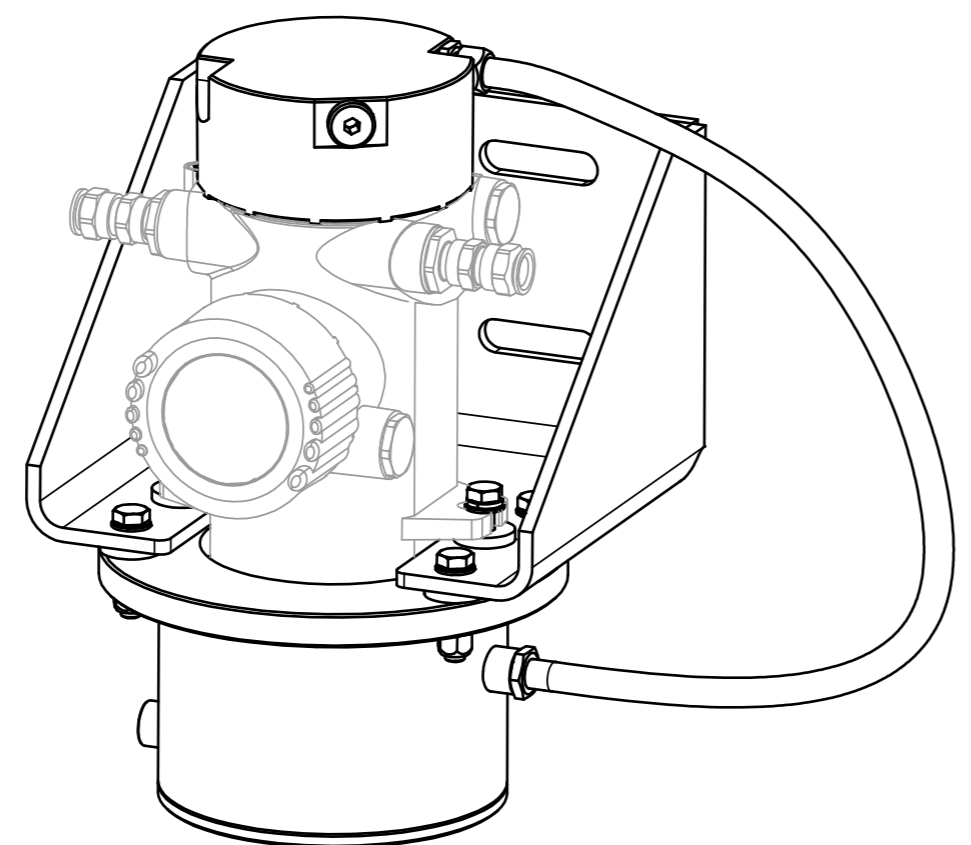

4x Anschluss G1/4"
 4x connection G1/4"
 1/4 NPT Adapter optional
 Adapter 1/4 NPT optional

Dargestelltes Befestigungszubehör ist im Lieferumfang enthalten!
 Pictured mounting brackets included in delivery!

Bemassungen / Dimensions: mm (inches)

Passmaß/tol.dimens.		Abmaß/allowance		Änderung / revision		And. Nr. / Date		gezeichnet / freigegeben	
Freimaß/tolerance		general tolerance		gezeichnet drawn	Datum/Date	Name/Name	Benennung	Description	
				freigegeben checked	05.08.2016	moreiras	Kühlung POINTRAC31	cooling POINTRAC31	
					22.08.2016	oehlj	mit wassergekühltem Deckel	with water-cooled lid	
Werkstoff / Material		Maßstab Scale		Art.Nr. / Art.No.		Zchngs.-Nr. / Drawing No.		And.-Zust. / Rev.	
		1:2		MB6939		MB6939			
		Originalformal size of origin		Var.Fam.: PT-C31.XXWX002XXXX		Var.Fam.2:			
		A2		VEGA Grieshaber KG		Ersatz f./replacement f.			
		Blatt / Sheet		Postfach 142					
		1 von 1		77757 Schlittach					
				Germany					
				Arb.Anw. / work.instr.					