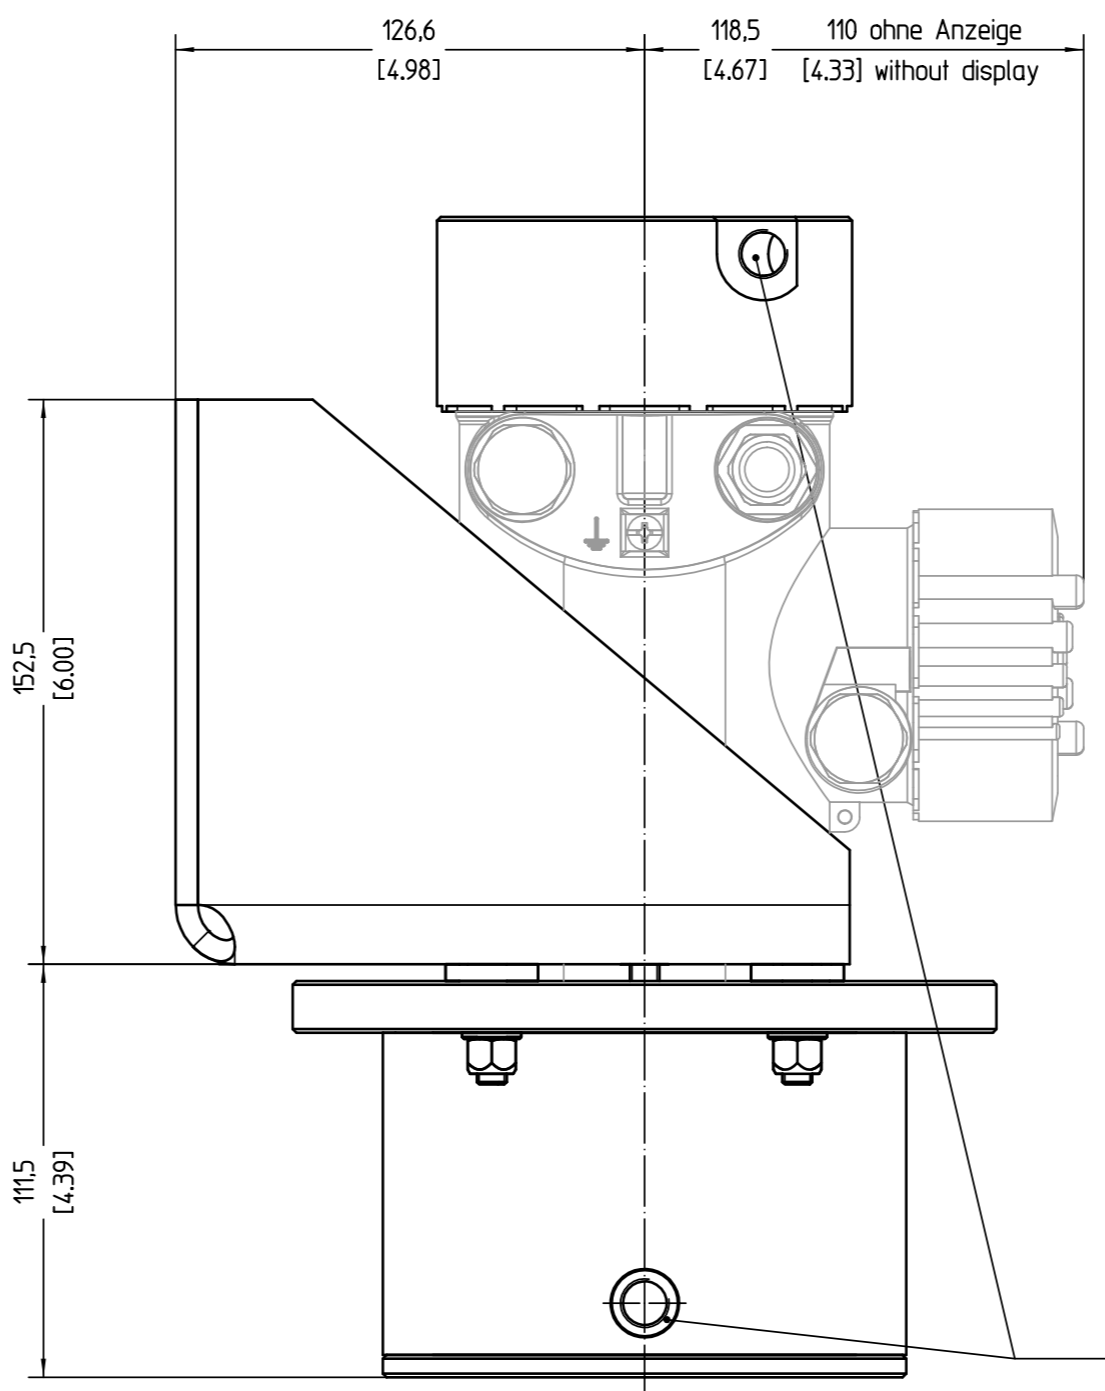

4x Anschluss G1/4"
 4x connection G1/4"
 1/4 NPT Adapter optional
 Adapter 1/4 NPT optional

Dargestelltes Befestigungszubehör ist im Lieferumfang enthalten!
 Pictured mounting brackets included in delivery!

Bemassungen / Dimensions: mm (inches)

Passmaß/tol.dimens.		Abmaß/allowance		Änderung / revision		And. Nr. / Date		gezeichnet / freigegeben	
Freimaß/tolerance		general tolerance		gezeichnet drawn	Datum/Date	Name/Name	Benennung	Description	
				freigegeben checked	05.08.2016	moreiras	Kühlung POINTRAC31	cooling POINTRAC31	
					22.08.2016	oehlj	mit wassergekühltem Deckel	with water-cooled lid	
Werkstoff / Material		Maßstab Scale		Art.Nr. / Art.No.		Zchngs.-Nr. / Drawing No.		And.-Zust. / Rev.	
		1:2		MB6939		MB6939			
		Originalformal size of origin		Var.Fam.: PT-C31.XXWX002XXXX		Var.Fam.2:			
		A2		VEGA Grieshaber KG		Ersatz f./replacement f.			
		Blatt / Sheet		Postfach 142					
		1 von 1		77757 Schlittach					
				Germany					
				Arb.Anw. / work.instr.					