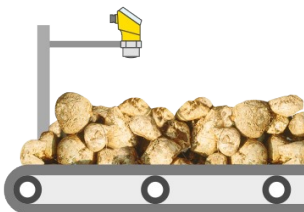

Betrouwbaar

Betrouwbare bewaking van het vullen van de band

Kostenbesparend

Kostenbesparend

Praktisch

Eenvoudige selectie en onderhoudsvrije werking

Transportband voor suikerbieten

Niveaumeting van suikerbieten op de transportband

De voor de suikerproductie aangeleverde suikerbieten worden vanaf de vrachtwagens gelost op transportbanden, die de bieten naar de was- en snipperinstallatie brengen. Meerdere niveausensoren boven de transportband bewaken de beladingshoogte van de band.

[Meer details](#)

VEGAPULS 31

Compacte Radarsensoren voor het meten van de beladingshoogte van de Transportband

- Onderhoudsvrije werking door contactloze meetmethode
- Betrouwbare meting onafhankelijk van weersomstandigheden
- Eenvoudige inbedrijfstelling