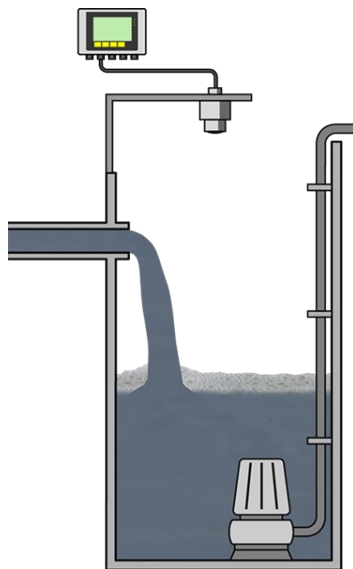

Über ein weit verzweigtes Kanalnetz wird das Abwasser der Haushalte und Gewerbe zusammen mit Oberflächenwasser zur Kläranlage geleitet. Reicht das natürliche Gefälle nicht aus, sind verschiedene Pumpstationen notwendig, um die Höhenunterschiede auszugleichen. Die Niveaumessung im Einlaufschacht dient zur wirtschaftlichen Steuerung der Pumpen.

Mehr Details

VEGAPULS C 11

Berührungslose Niveaumessung mit Radar im Einlaufschacht

- Exakte Messergebnisse unabhängig von Einbauten und Schaumbildung
- Hohe Anlagenverfügbarkeit, da verschleiß- und wartungsfreie Messung
- Hochbeständige Materialien stellen eine lange Lebensdauer sicher
- Komfortable und sichere drahtlose Bedienung via Bluetooth mit Smartphone, Tablet oder PC

[Zum Produkt](#)

VEGAMET 841

Steuer- und Anzeigergerät zur Pumpensteuerung

- Universelles Steuergerät zur einfachen Pumpensteuerung
- Schnelle Inbetriebnahme durch einfache Menüführung und Anwendungsassistenten
- Kostengünstige Lösung ersetzt aufwändige Steuerungstechnik

[Zum Produkt](#)

Montagezubehör

Montagebügel mit verstellbarer Sensoraufnahme

- Verstellbare Sensoraufnahme ermöglicht eine einfache Ausrichtung der Sensoren
- Witterungsbeständig und robust durch rostfreien Edelstahl 316L